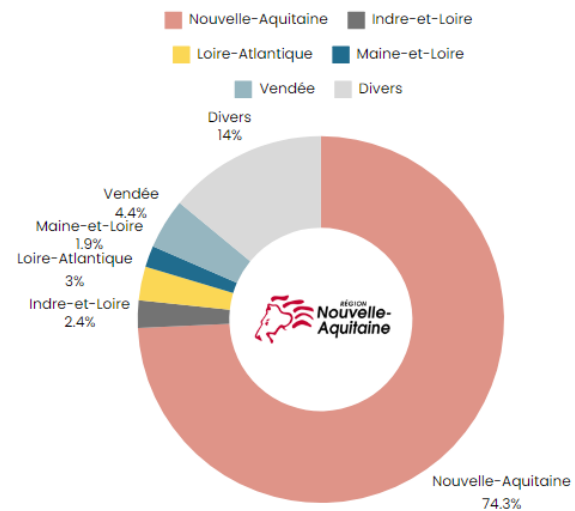

# Retour sur les événements de printemps

# Partage d'expériences, ressentis sur les événements du Printemps

CHÂTELLAILLON-PLAGE

**Festival international du cerf-volant et du vent**

**Ekiden**

**Triathlon**

# Enquête du Festival du Cerf-Volant

## VISITEURS PROVENANT DE LA NOUVELLE AQUITAINE

Réalisé sur 742 résultats