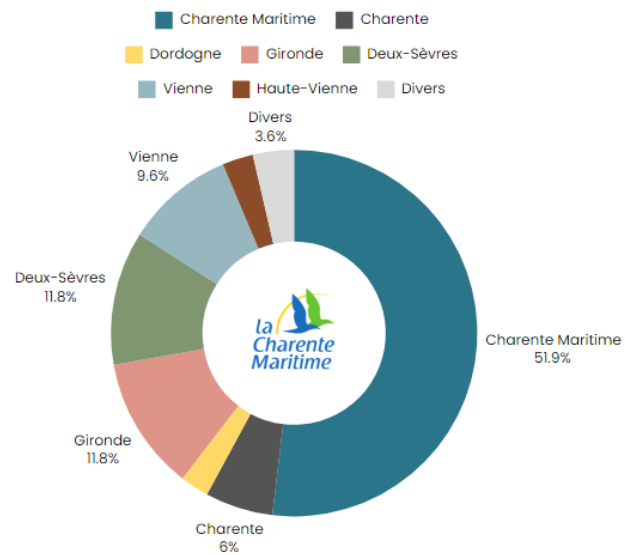

# Partage d'expériences, ressentis sur les événements du Printemps

CHÂTELLAILLON-PLAGE

**Festival international du cerf-volant et du vent**

**Ekiden**

**Triathlon**

# Enquête du Festival du Cerf-Volant

## VISITEURS PROVENANT DE LA NOUVELLE AQUITAINE

Réalisé sur 742 résultats

## VISITEURS PROVENANT DE LA CHARENTE MARITIME

Dans la Nouvelle Aquitaine