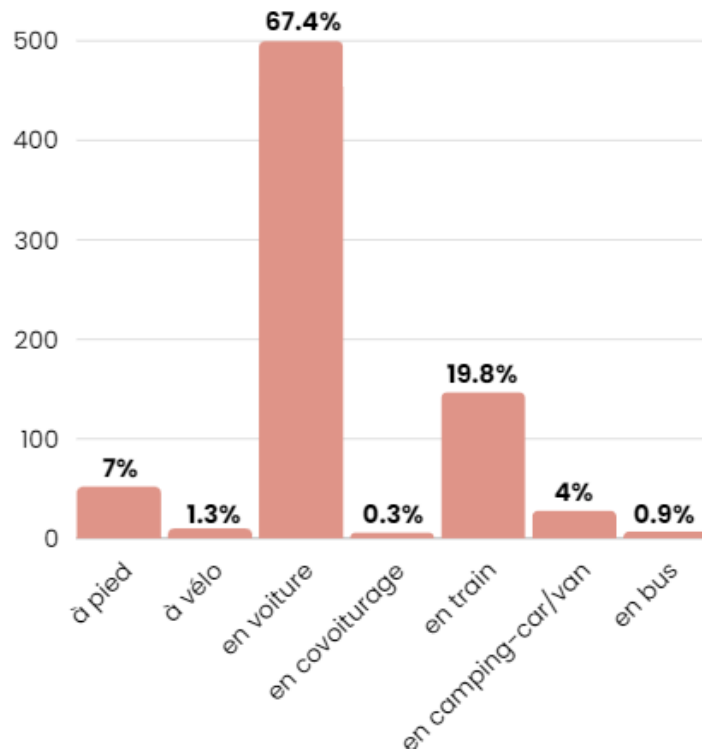

## NOMBRE DE QUESTIONNAIRES

## ÊTES-VOUS DÉJÀ VENU AU FESTIVAL ?

## COMMENT AVEZ-VOUS CONNU LE FESTIVAL ?

# Enquête

742 QUESTIONNAIRES RÉCOLTÉS (+ 42% PAR RAPPORT À 2023)

VOUS ETES VENU :

ETES-VOUS VENU POUR :

ETES-VOUS VENU :