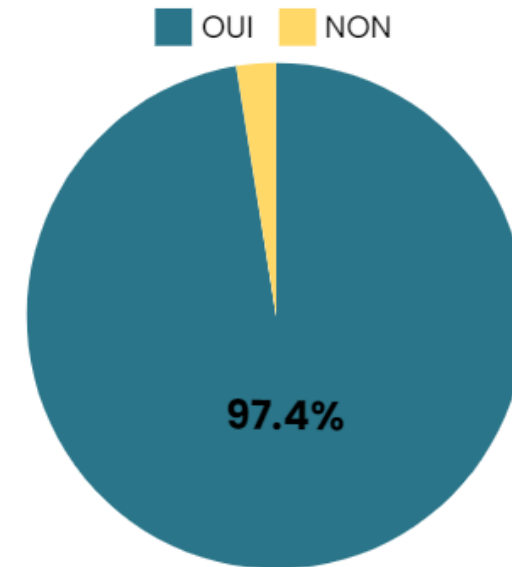

### QUELLE EST VOTRE TRANCHE D'ÂGE ? :

### QUEL EST VOTRE MODE HÉBERGEMENT ? :

# Enquête

742 QUESTIONNAIRES RÉCOLTÉS (+ 42% PAR RAPPORT À 2023)

VOTRE APPRÉCIATION GÉNÉRALE DU FESTIVAL

ÊTES-VOUS SATISFAIT DU PROGRAMME ?