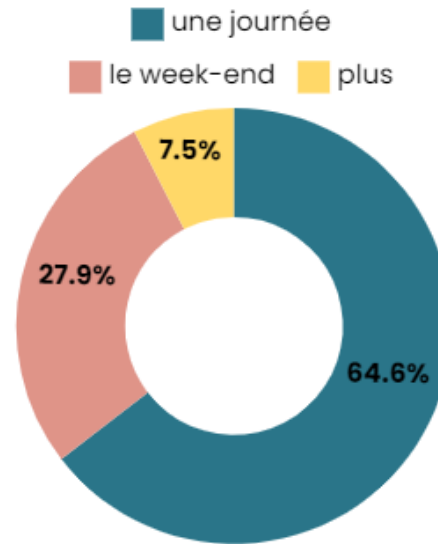

## NOMBRE DE QUESTIONNAIRES

## ÊTES-VOUS DÉJÀ VENU AU FESTIVAL ?

## COMMENT AVEZ-VOUS CONNU LE FESTIVAL ?

# Enquête

742 QUESTIONNAIRES RÉCOLTÉS (+ 42% PAR RAPPORT À 2023)

VOUS ETES VENU :

ETES-VOUS VENU POUR :

ETES-VOUS VENU :